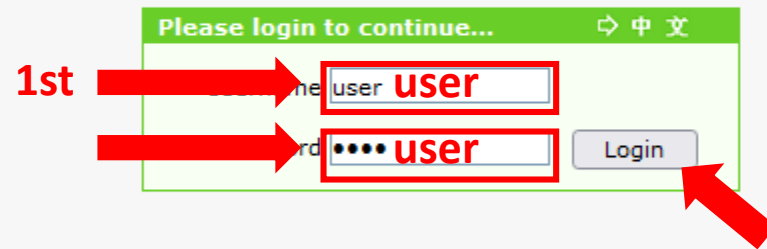

-Status

Device Information

+Network Interface

+User Interface

VoIP Status

+Network**+Application****+Administration****+Help**

Path: Status-Device Information

[中文](#)[Logout](#)