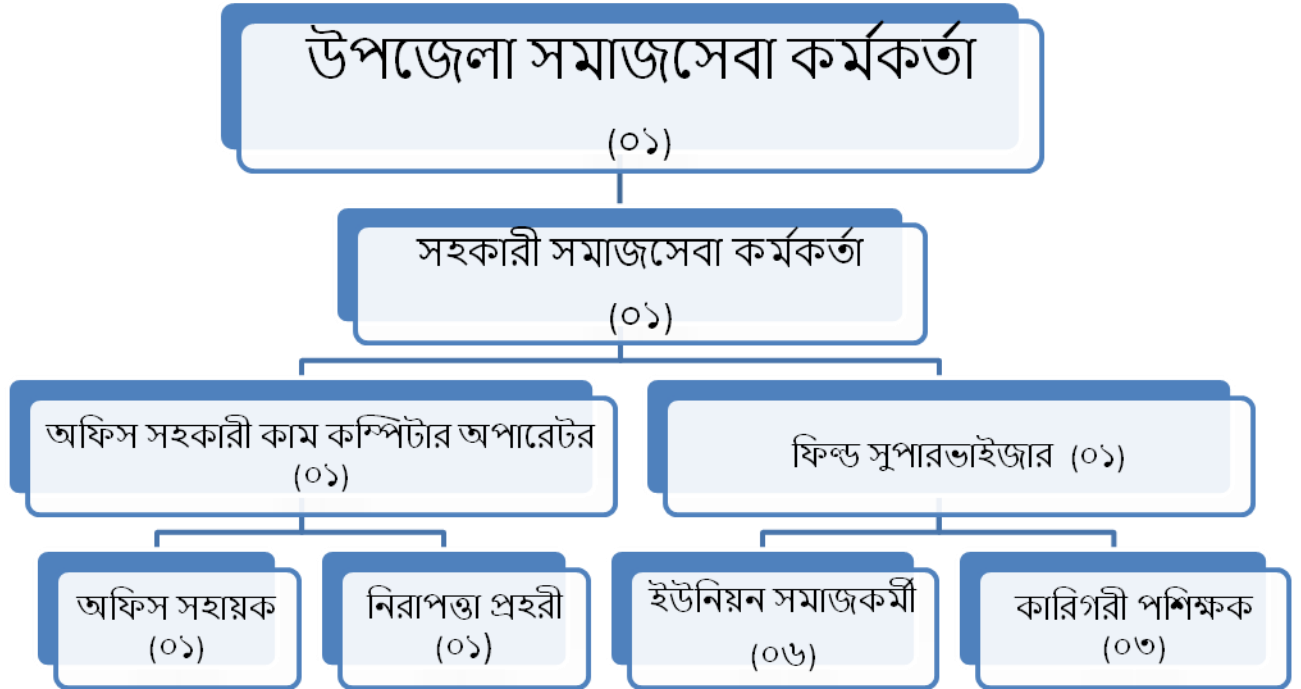

উপজেলা সমাজসেবা কার্যালয়, কালিয়াকৈর, গাজীপুর
এর

সাংগঠনিক কাঠামো

নোট: সহকারী সমাজসেবা কর্মকর্তা পদটি সৃষ্টি করা হলেও এখনো পদায়ন হয়নি।