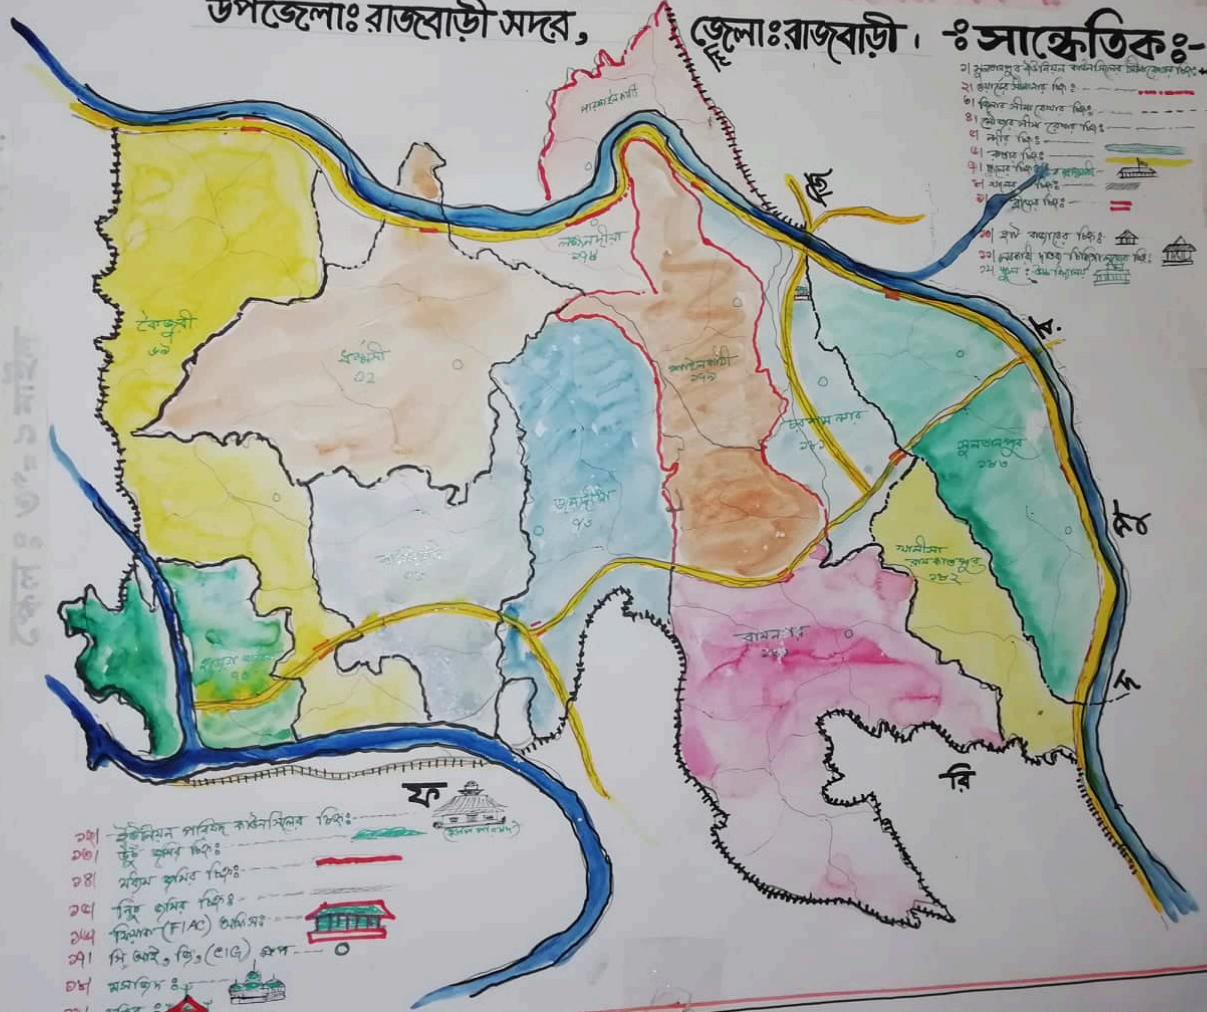

# সুলতানপুর ইউনিয়ন ম্যাপ

উপজেলা: রাজবাড়ী সদর, জেলা: রাজবাড়ী। সাক্ষেতিক:-

- ০১ মুক্তনগর বর্ডারিং কারখানা
- ০২ কুমিল্লা ক্যান্টনমেন্ট
- ০৩ কুমিল্লা সীমা
- ০৪ কুমিল্লা সীমা
- ০৫ কুমিল্লা সীমা
- ০৬ কুমিল্লা সীমা
- ০৭ কুমিল্লা সীমা
- ০৮ কুমিল্লা সীমা
- ০৯ কুমিল্লা সীমা
- ১০ কুমিল্লা সীমা
- ১১ কুমিল্লা সীমা
- ১২ কুমিল্লা সীমা
- ১৩ কুমিল্লা সীমা
- ১৪ কুমিল্লা সীমা
- ১৫ কুমিল্লা সীমা
- ১৬ কুমিল্লা সীমা
- ১৭ কুমিল্লা সীমা
- ১৮ কুমিল্লা সীমা
- ১৯ কুমিল্লা সীমা
- ২০ কুমিল্লা সীমা

- ০১ ইউনিয়ন পরিষদ কার্যালয়ের চিহ্ন:-
- ০২ কুমিল্লা সীমা
- ০৩ কুমিল্লা সীমা
- ০৪ কুমিল্লা সীমা
- ০৫ কুমিল্লা সীমা
- ০৬ কুমিল্লা সীমা
- ০৭ কুমিল্লা সীমা
- ০৮ কুমিল্লা সীমা
- ০৯ কুমিল্লা সীমা
- ১০ কুমিল্লা সীমা
- ১১ কুমিল্লা সীমা
- ১২ কুমিল্লা সীমা
- ১৩ কুমিল্লা সীমা
- ১৪ কুমিল্লা সীমা
- ১৫ কুমিল্লা সীমা
- ১৬ কুমিল্লা সীমা
- ১৭ কুমিল্লা সীমা
- ১৮ কুমিল্লা সীমা
- ১৯ কুমিল্লা সীমা
- ২০ কুমিল্লা সীমা

জিলা: রাজবাড়ী  
 উপজেলা: রাজবাড়ী সদর  
 সুলতানপুর ইউনিয়ন কার্ডের পিছের নকশা  
 স্কেল: ৩" = ১ মাইল