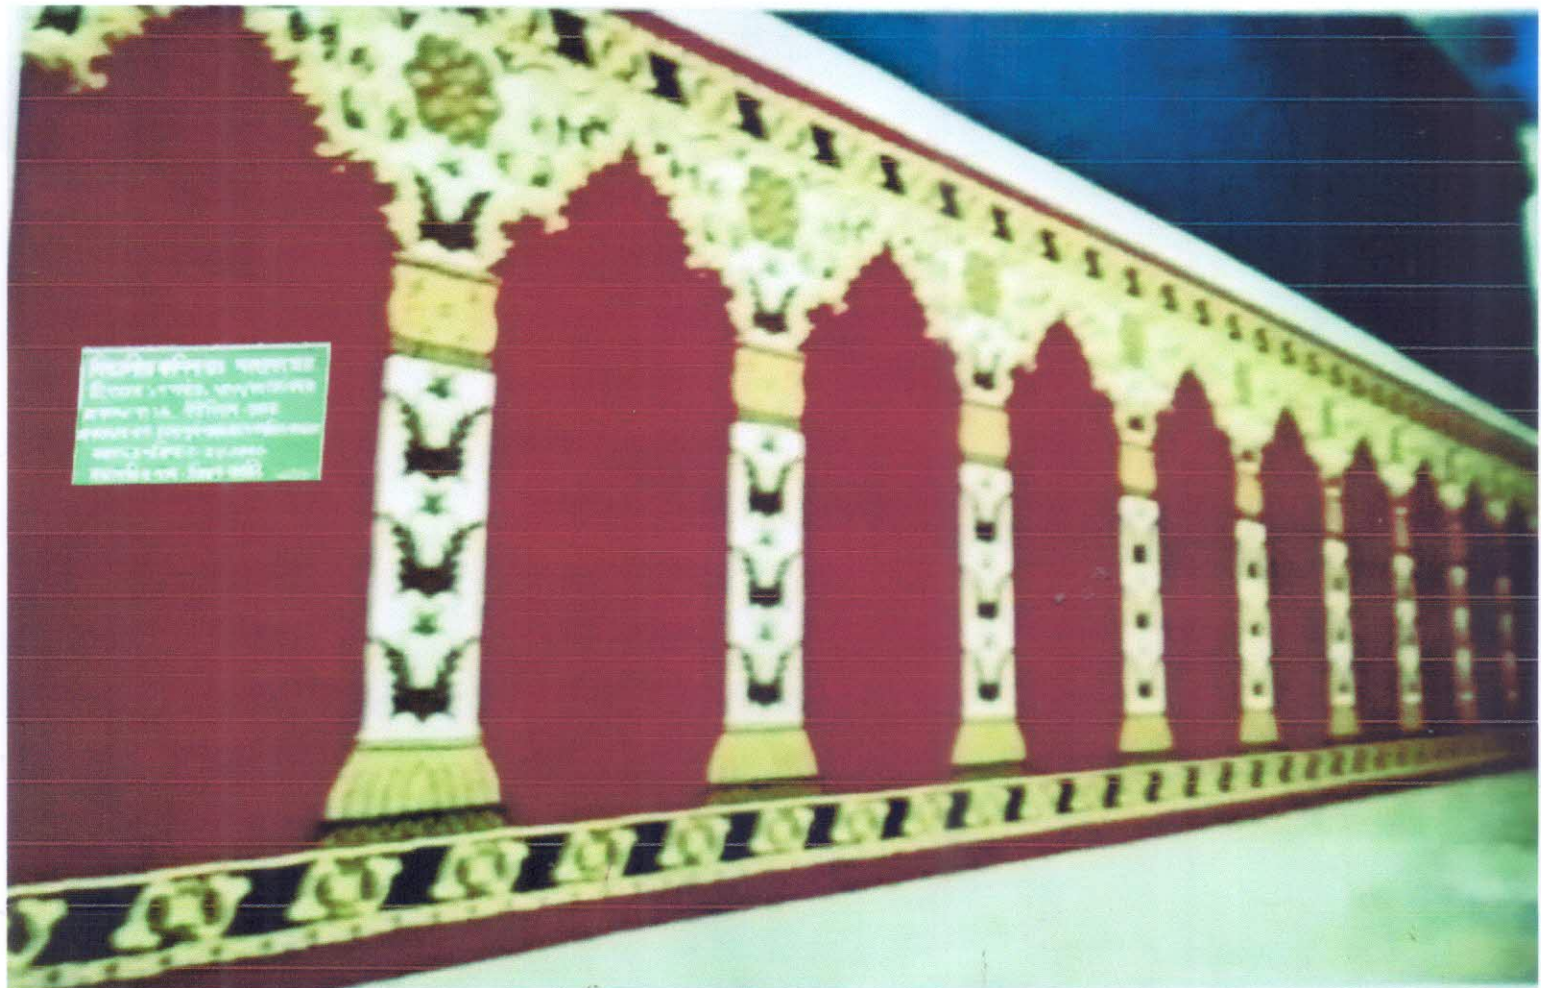

প্রকল্প নং ও নাম: ১৬- চালা পূর্বপাড়া জামে মসজিদ সংস্কার (পরের ছবি)