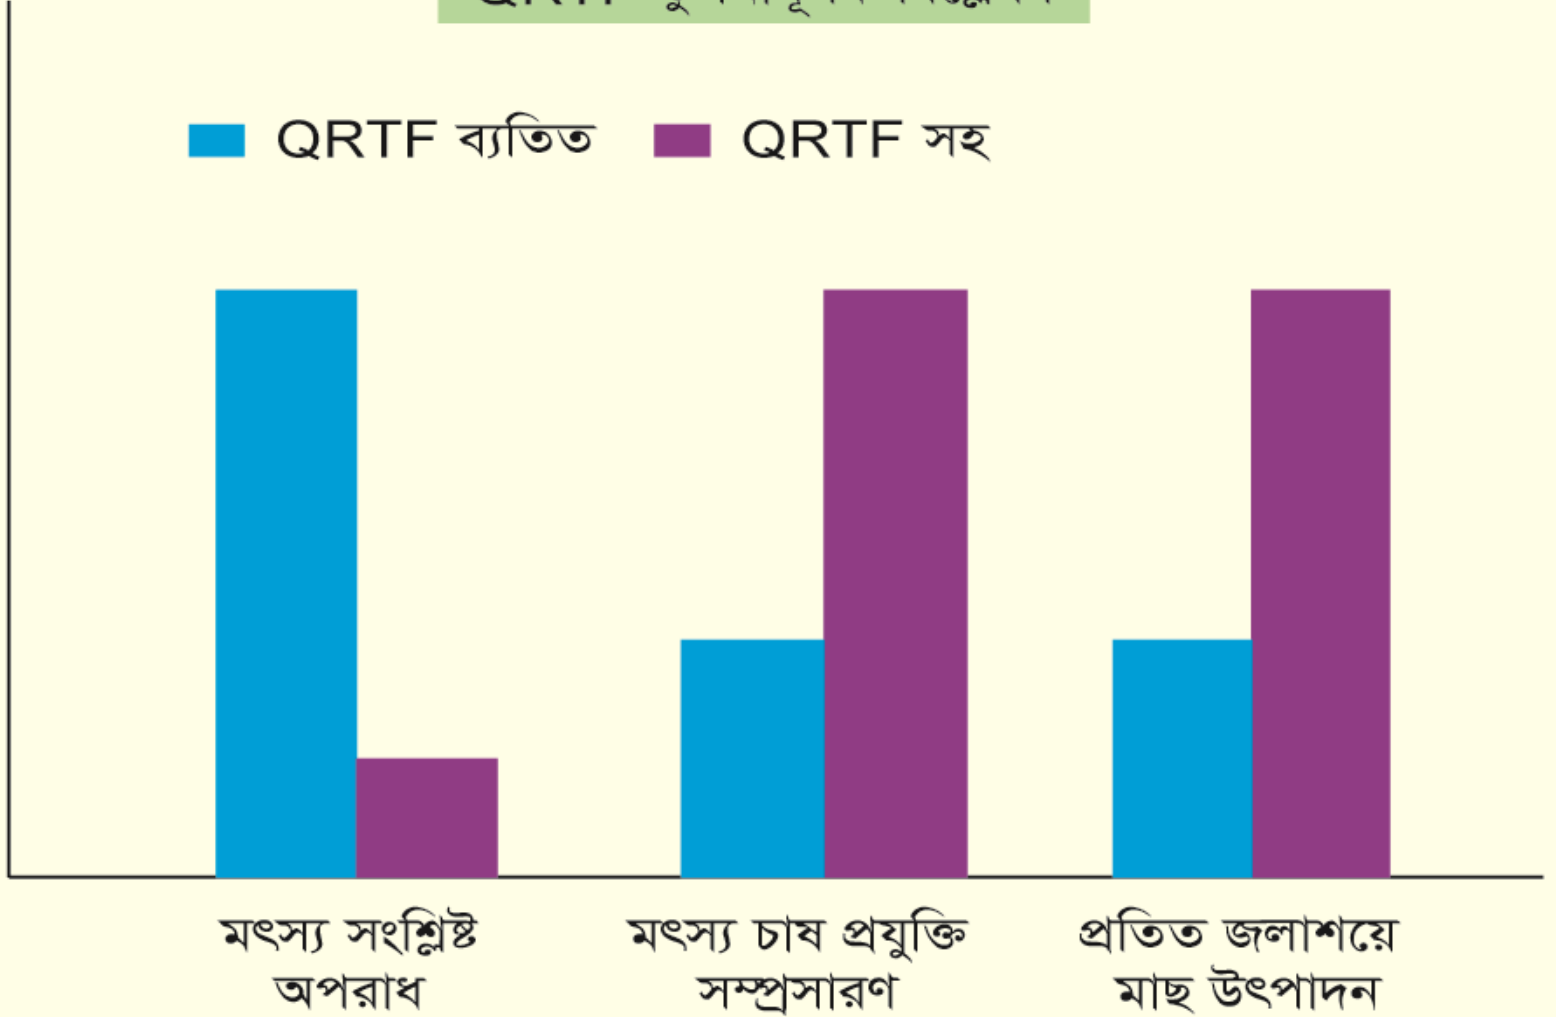

QRTF তুলনামূলক বিশ্লেষণ

■ QRTF ব্যতীত ■ QRTF সহ

সিনিয়র উপজেলা মৎস্য অফিসারের কার্যালয়, রাজবাড়ী সদর, রাজবাড়ী।