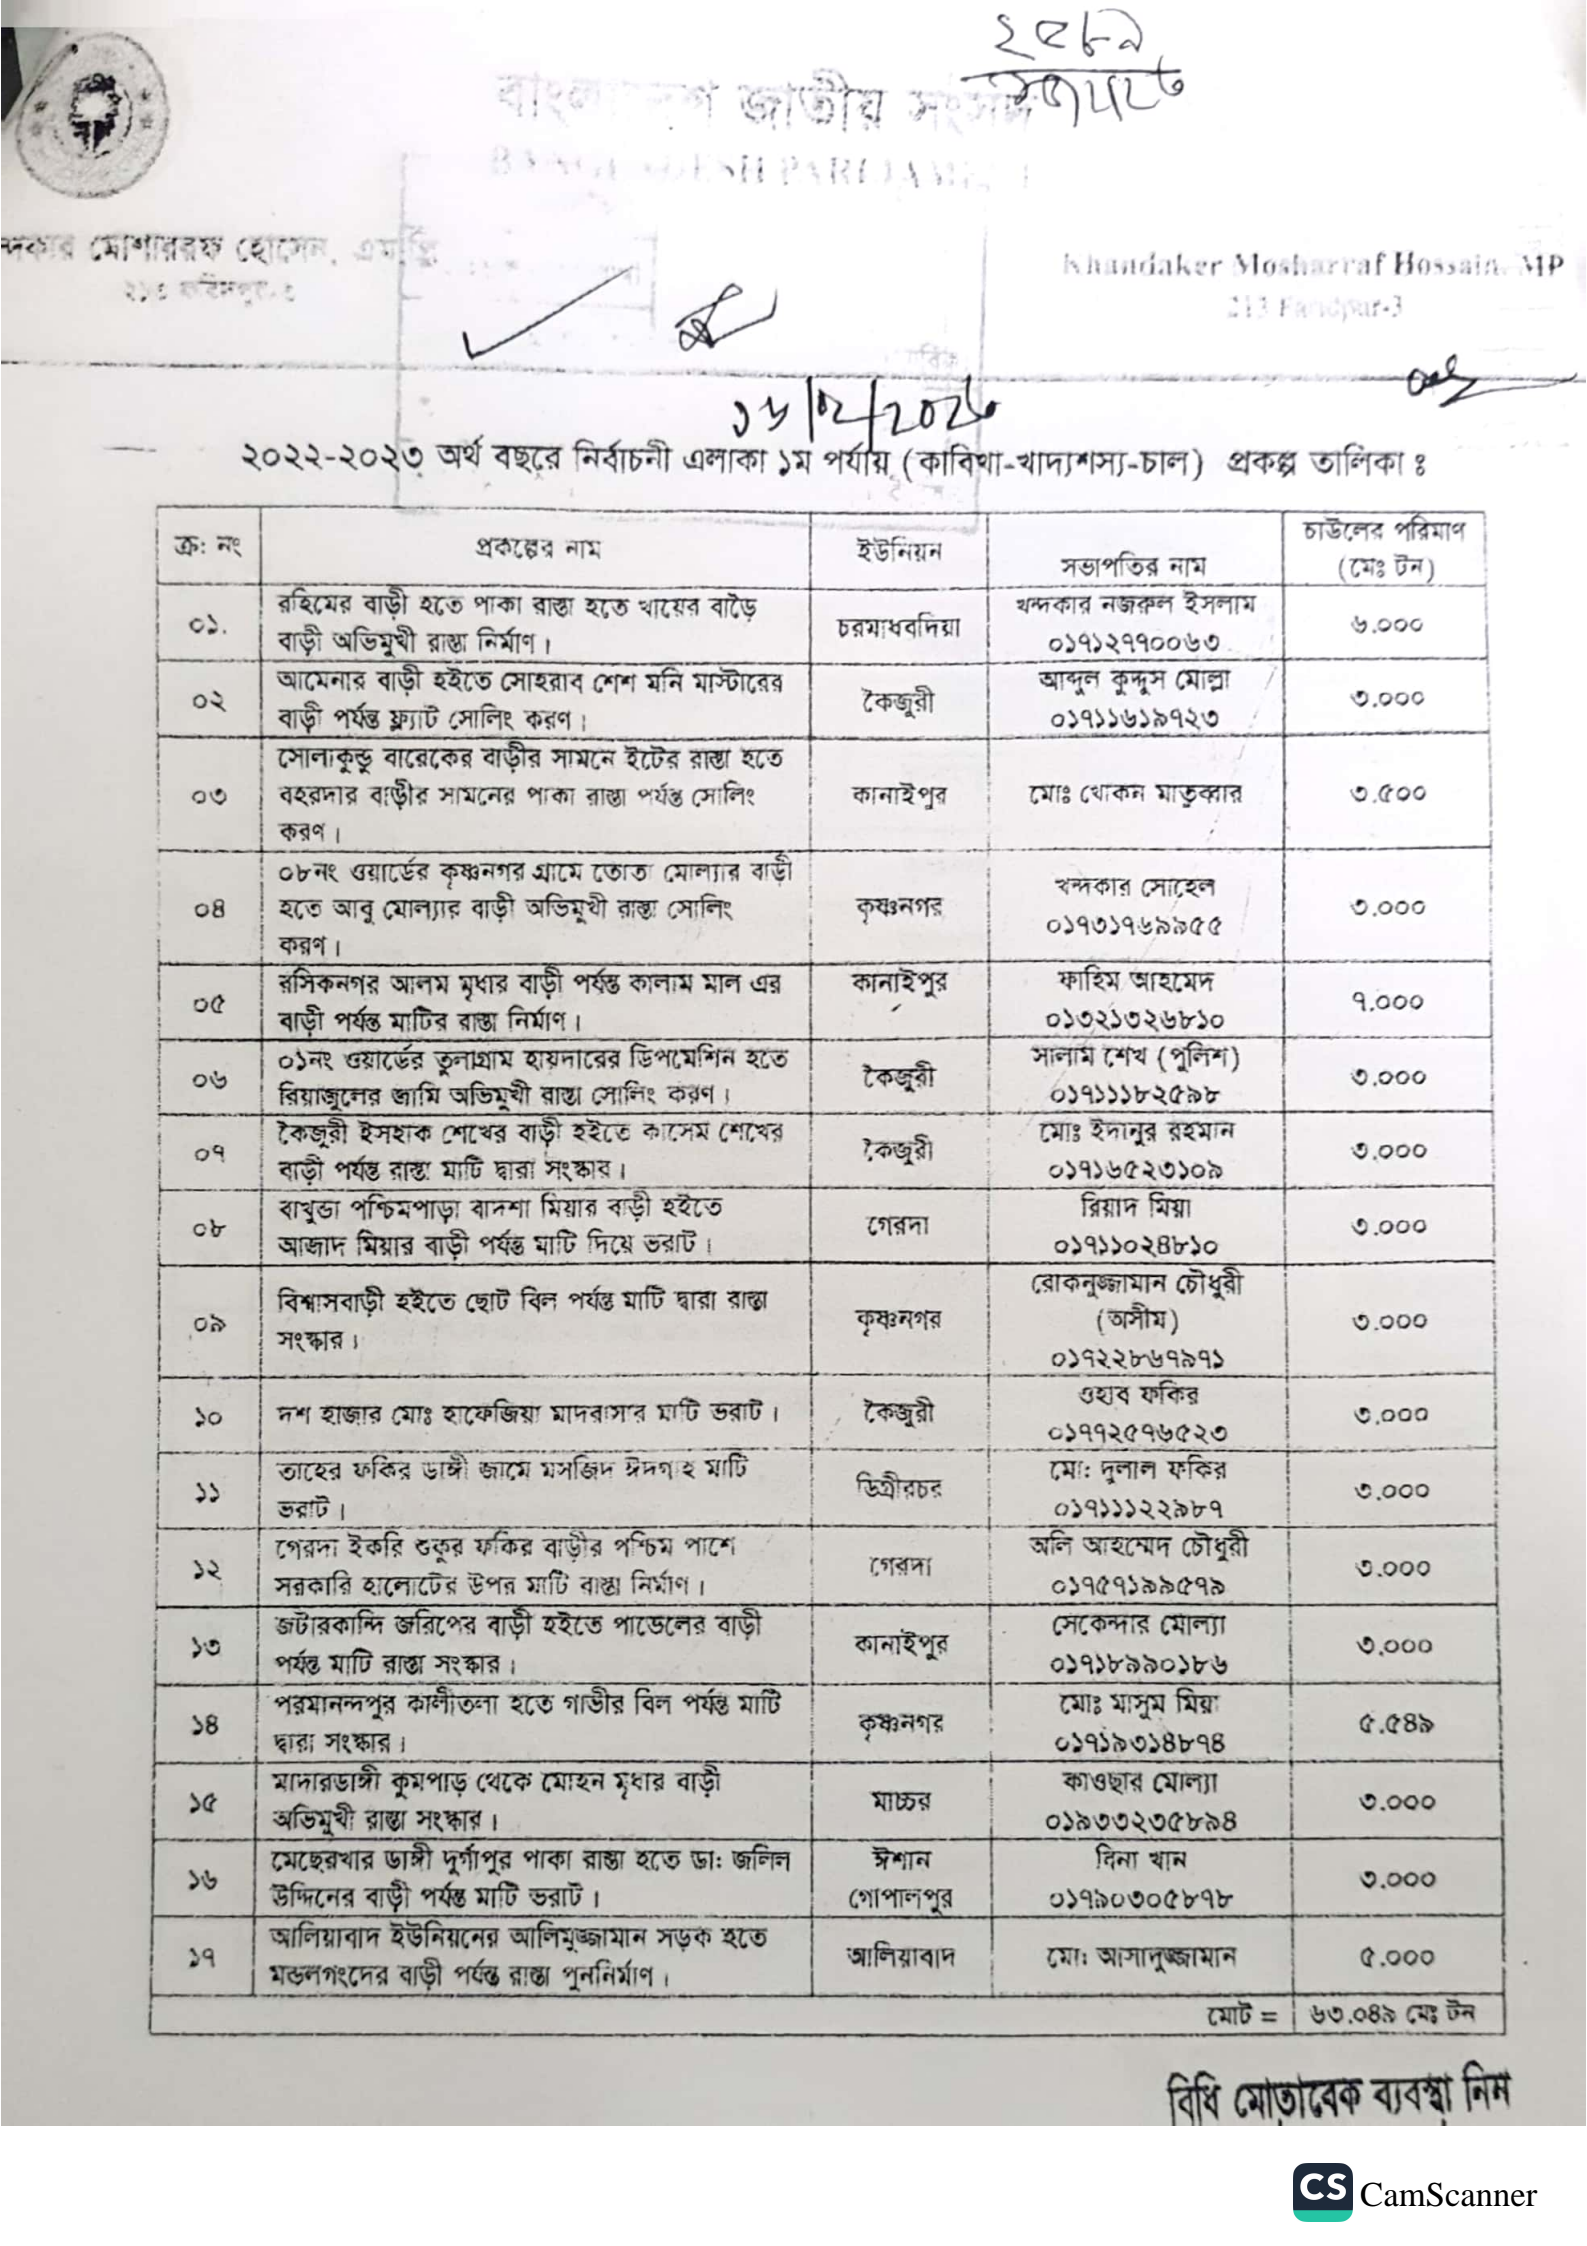

বাংলাদেশ জাতীয় সংসদ

BAANGLADESHI PARLIAMENT

সদকার মোশাররফ হোসেন, এম.পি.
২১৫ কান্টনমেন্ট

Khundaker Mosharraf Hossain, MP
213 Pandpur-3

১৮/২/২০২৬

২০২২-২০২৩ অর্থ বছরে নির্বাচনী এলাকা ১ম পর্যায় (কাবিথা-খাদ্যশস্য-চাল) প্রকল্প তালিকা :

ক্র: নং	প্রকল্পের নাম	ইউনিয়ন	সভাপতির নাম	চাউলের পরিমাণ (মেঃ টন)
০১.	রহিমের বাড়ী হতে পাকা রাস্তা হতে খায়ের বাড়ি বাড়ী অভিমুখী রাস্তা নির্মাণ।	চরমাধবদিয়া	খন্দকার নজরুল ইসলাম ০১৭১২৭৭০০৬৩	৬.০০০
০২	আমেনার বাড়ী হইতে সোহরাব শেশ মনি মাস্টারের বাড়ী পর্যন্ত ফ্ল্যাট সোলিং করণ।	কৈজুরী	আব্দুল কুদ্দুস মোল্লা ০১৭১১৬১৯৭২৩	৩.০০০
০৩	সোলোকুন্ডু বারেকের বাড়ীর সামনে ইটের রাস্তা হতে বহরদার বাড়ীর সামনের পাকা রাস্তা পর্যন্ত সোলিং করণ।	কানাইপুর	মোঃ খোকন মাতুব্বার	৩.৫০০
০৪	০৮নং ওয়ার্ডের কৃষ্ণনগর গ্রামে তোত মোল্যার বাড়ী হতে আবু মোল্যার বাড়ী অভিমুখী রাস্তা সোলিং করণ।	কৃষ্ণনগর	খন্দকার সোহেল ০১৭৩১৭৬৯৯৫৫	৩.০০০
০৫	রসিকনগর আলম মৃধার বাড়ী পর্যন্ত কালাম মাল এর বাড়ী পর্যন্ত মাটির রাস্তা নির্মাণ।	কানাইপুর	ফাহিম আহমেদ ০১৩২১৩২৬৮১০	৭.০০০
০৬	০১নং ওয়ার্ডের তুলাগ্রাম হায়দারের ডিপমেশিন হতে রিয়াজুলের জামি অভিমুখী রাস্তা সোলিং করণ।	কৈজুরী	সালাম শেখ (পুলিশ) ০১৭১১১৮২৫৯৮	৩.০০০
০৭	কৈজুরী ইসহাক শেখের বাড়ী হইতে কাসেম শেখের বাড়ী পর্যন্ত রাস্তা মাটি দ্বারা সংস্কার।	কৈজুরী	মোঃ ইদানুর রহমান ০১৭১৬৫২৩১০৯	৩.০০০
০৮	বাখুভা পশ্চিমপাড়া বাদশা মিয়্যার বাড়ী হইতে আজাদ মিয়্যার বাড়ী পর্যন্ত মাটি দিয়ে ভরাট।	গেরদা	রিয়াদ মিয়্যা ০১৭১১০২৪৮১০	৩.০০০
০৯	বিশ্বাসবাড়ী হইতে ছোট বিল পর্যন্ত মাটি দ্বারা রাস্তা সংস্কার।	কৃষ্ণনগর	রোকনুজ্জামান চৌধুরী (অসীম) ০১৭২২৮৬৭৯৭১	৩.০০০
১০	দশ হাজার মোঃ হাফেজিয়া মাদরাসার মাটি ভরাট।	কৈজুরী	ওহাব ফকির ০১৭৭২৫৭৬৫২৩	৩.০০০
১১	তাহের ফকির ডাঙ্গী জামে মসজিদ ষ্ট্রদগাং মাটি ভরাট।	ঈদ্রীচর	মোঃ দুলাল ফকির ০১৭১১১২২৯৮৭	৩.০০০
১২	গেরদা ইকরি ওকুর ফকির বাড়ীর পশ্চিম পাশে সরকারি হালোটের উপর মাটি রাস্তা নির্মাণ।	গেরদা	অলি আহমেদ চৌধুরী ০১৭৫৭১৯৯৫৭৯	৩.০০০
১৩	জটারকান্দি জরিপের বাড়ী হইতে পাডেলের বাড়ী পর্যন্ত মাটি রাস্তা সংস্কার।	কানাইপুর	সেকেন্দার মোল্যা ০১৭১৮৯৯০১৮৬	৩.০০০
১৪	পরমানন্দপুর কালীতলা হতে গাভীর বিল পর্যন্ত মাটি দ্বারা সংস্কার।	কৃষ্ণনগর	মোঃ মাসুম মিয়্যা ০১৭১৯৩১৪৮৭৪	৫.৫৪৯
১৫	মাদারডাঙ্গী কুমপাড় থেকে মোহন মৃধার বাড়ী অভিমুখী রাস্তা সংস্কার।	মাচর	কাওছার মোল্যা ০১৯৩৩২৩৫৮৯৪	৩.০০০
১৬	মেহেরখার ডাঙ্গী দুর্গাপুর পাকা রাস্তা হতে ডাঃ জলিল উদ্দিনের বাড়ী পর্যন্ত মাটি ভরাট।	ঈশান গোপালপুর	দিনা খান ০১৭৯৩৩০৫৮৭৮	৩.০০০
১৭	আলিয়াবাদ ইউনিয়নের আলিমুজ্জামান সড়ক হতে মন্ডলগংদের বাড়ী পর্যন্ত রাস্তা পুনর্নির্মাণ।	আলিয়াবাদ	মোঃ আসাদুজ্জামান	৫.০০০

মোট = ৬৩.০৪৯ মেঃ টন

বিধি মোতাবেক ব্যবস্থা নিম